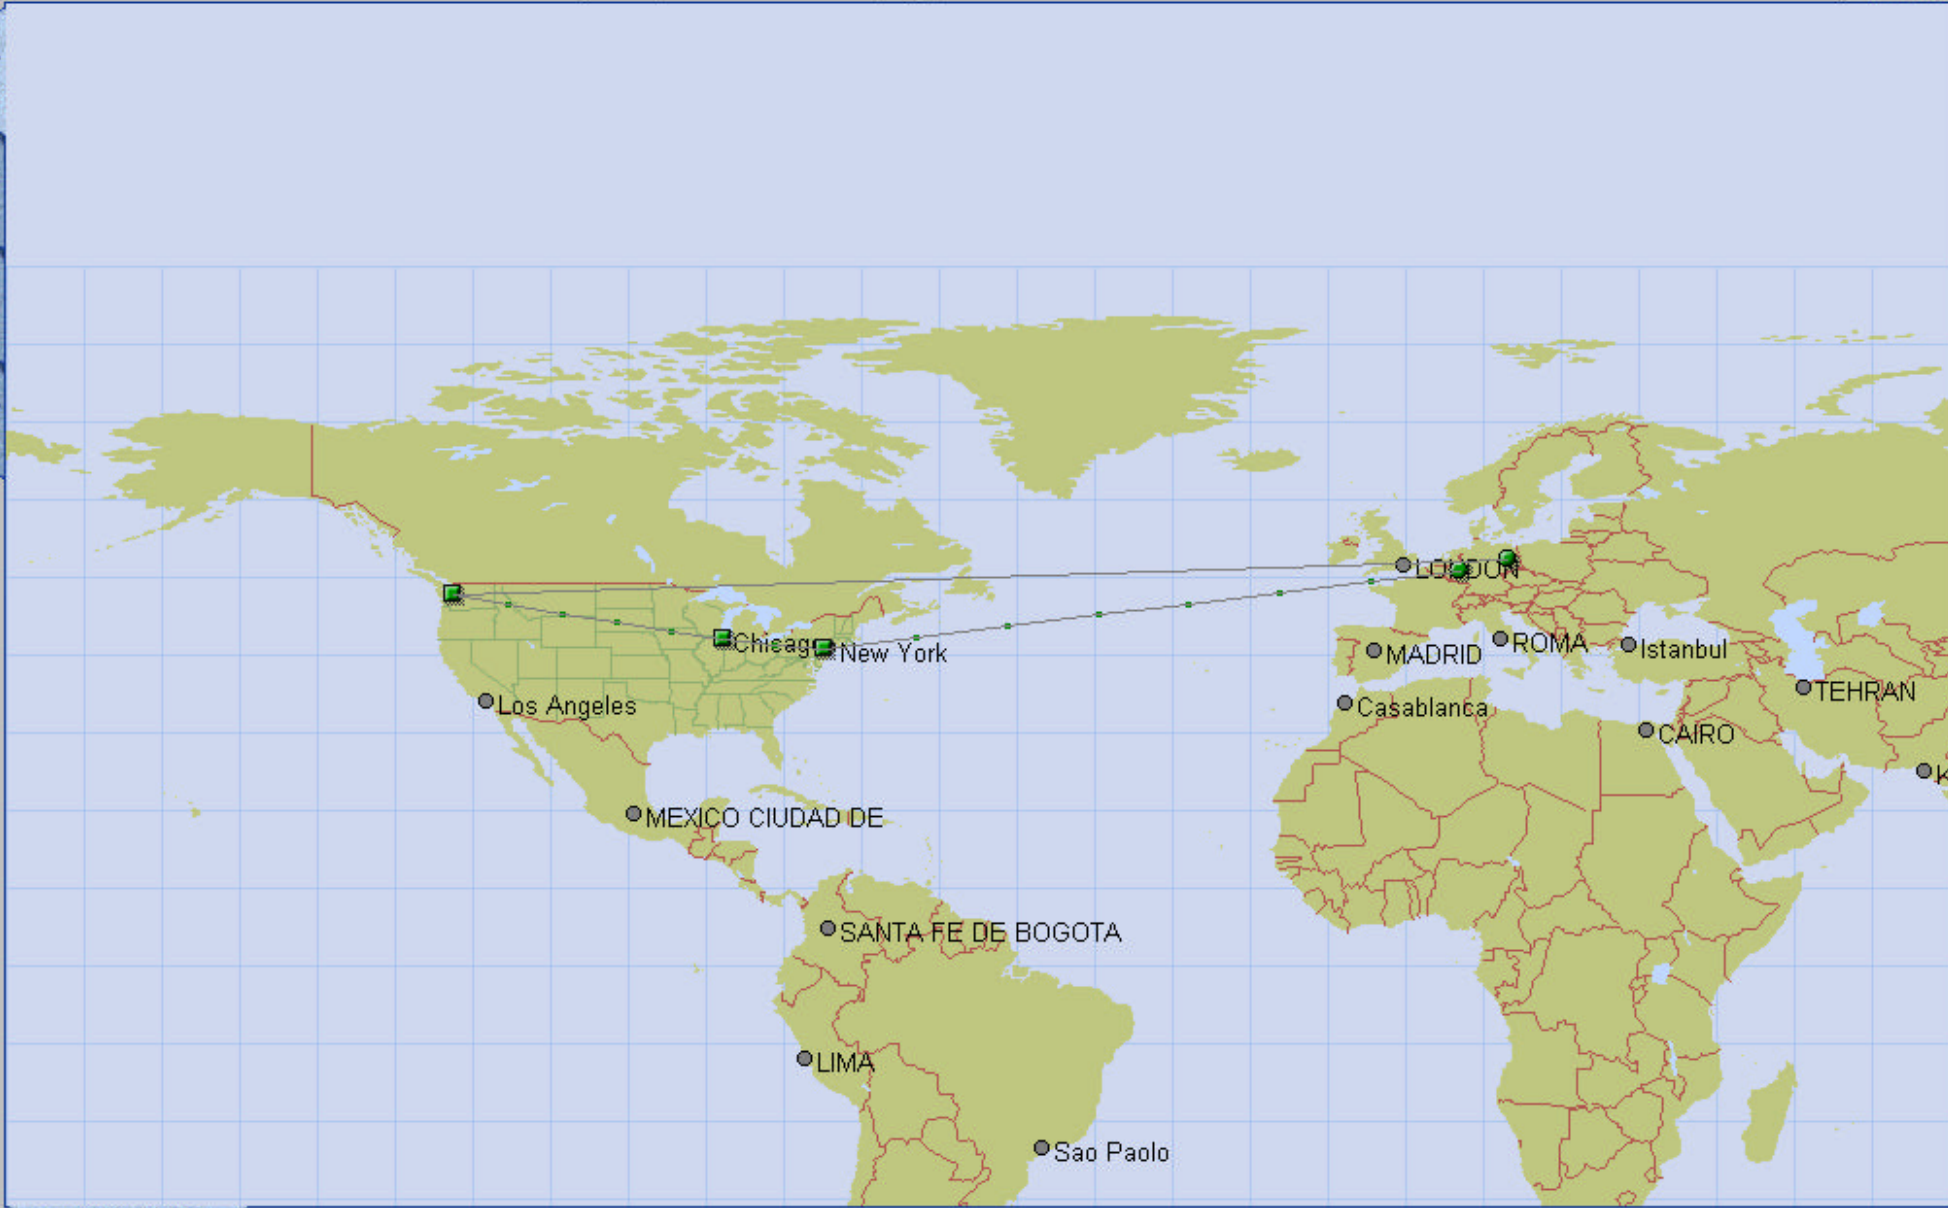

# zuerst: das Internet

über 50 Millionen Computer

Das Internet

Server  
Host

www.eBay.de

Provider

User  
Nutzer

Pinging suspended

Map  
Nodes  
List  
Graph

Pinging Node 11 - hh-gw13.hh.net.dtag.de (194.25.6.93)

Pinging Node 18 - amazon.de (208.192.209.15)

Pinging Node 17 - border15s.fe1-0-0-fenet1.sea.pnap.net (206.253.192.150)

Map