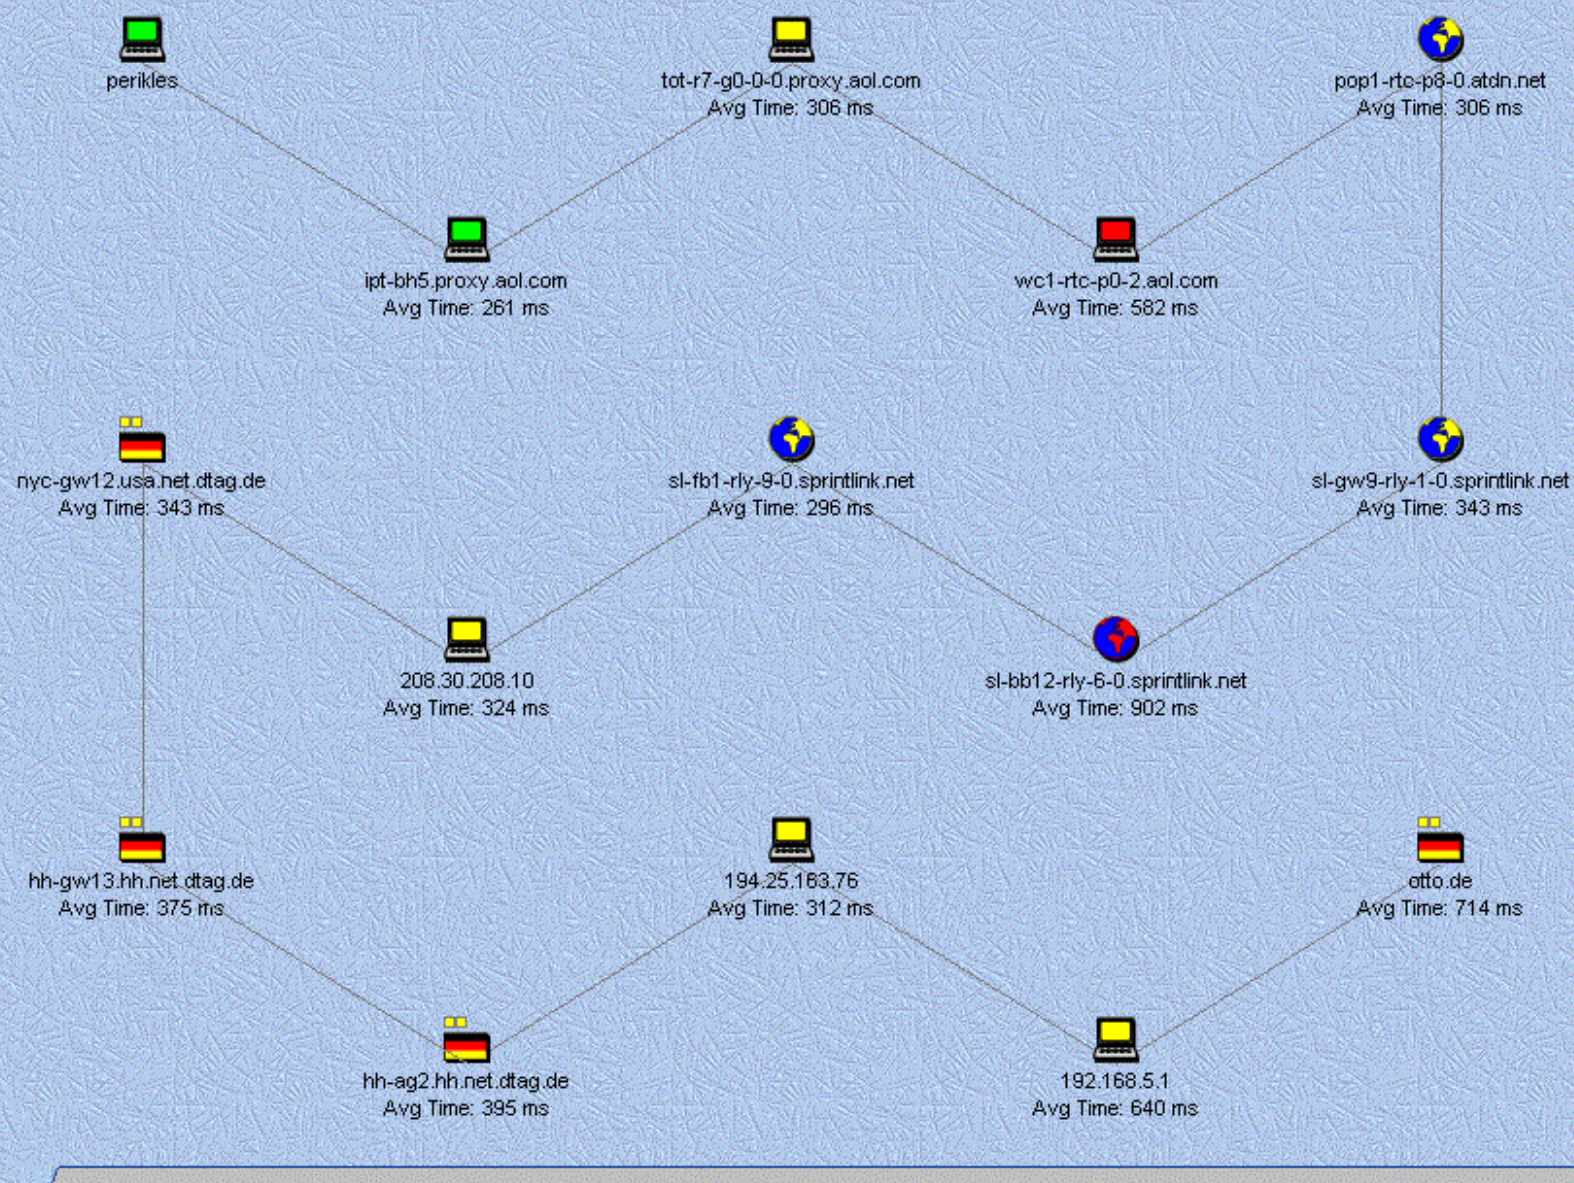

# zuerst: das Internet

über 50 Millionen Computer

Das Internet

Server  
Host

www.eBay.de

Provider

User  
Nutzer

Pinging suspended

Map  
Nodes  
List  
Graph

Pinging Node 11 - hh-gw13.hh.net.dtag.de (194.25.6.93)

Pinging Node 18 - amazon.de (208.192.209.15)

Pinging Node 17 - border15s.fe1-0-0-fenet1.sea.pnap.net (206.253.192.150)

Map