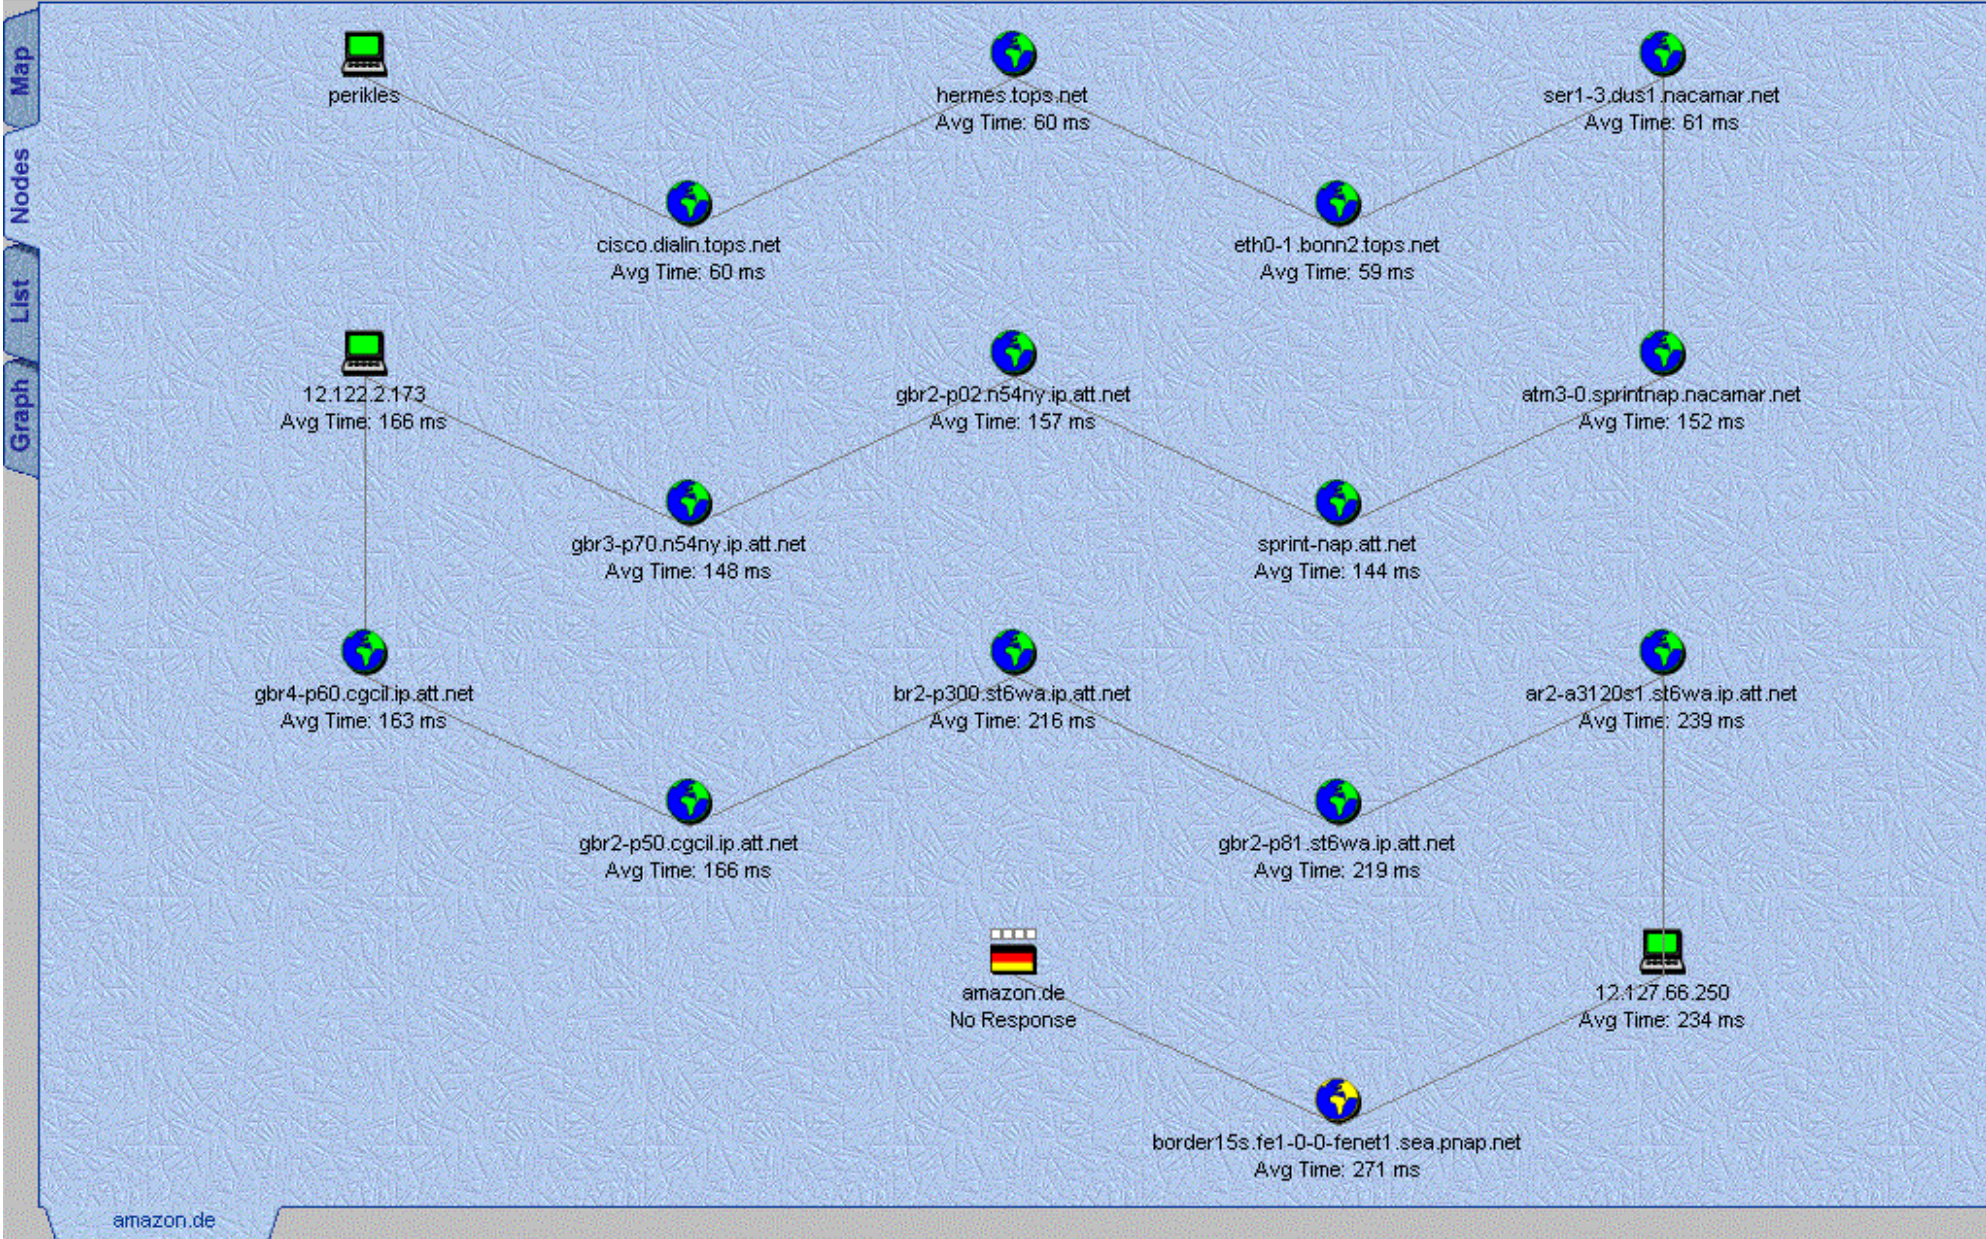

Pinging Node 18 - amazon.de (208.192.209.15)