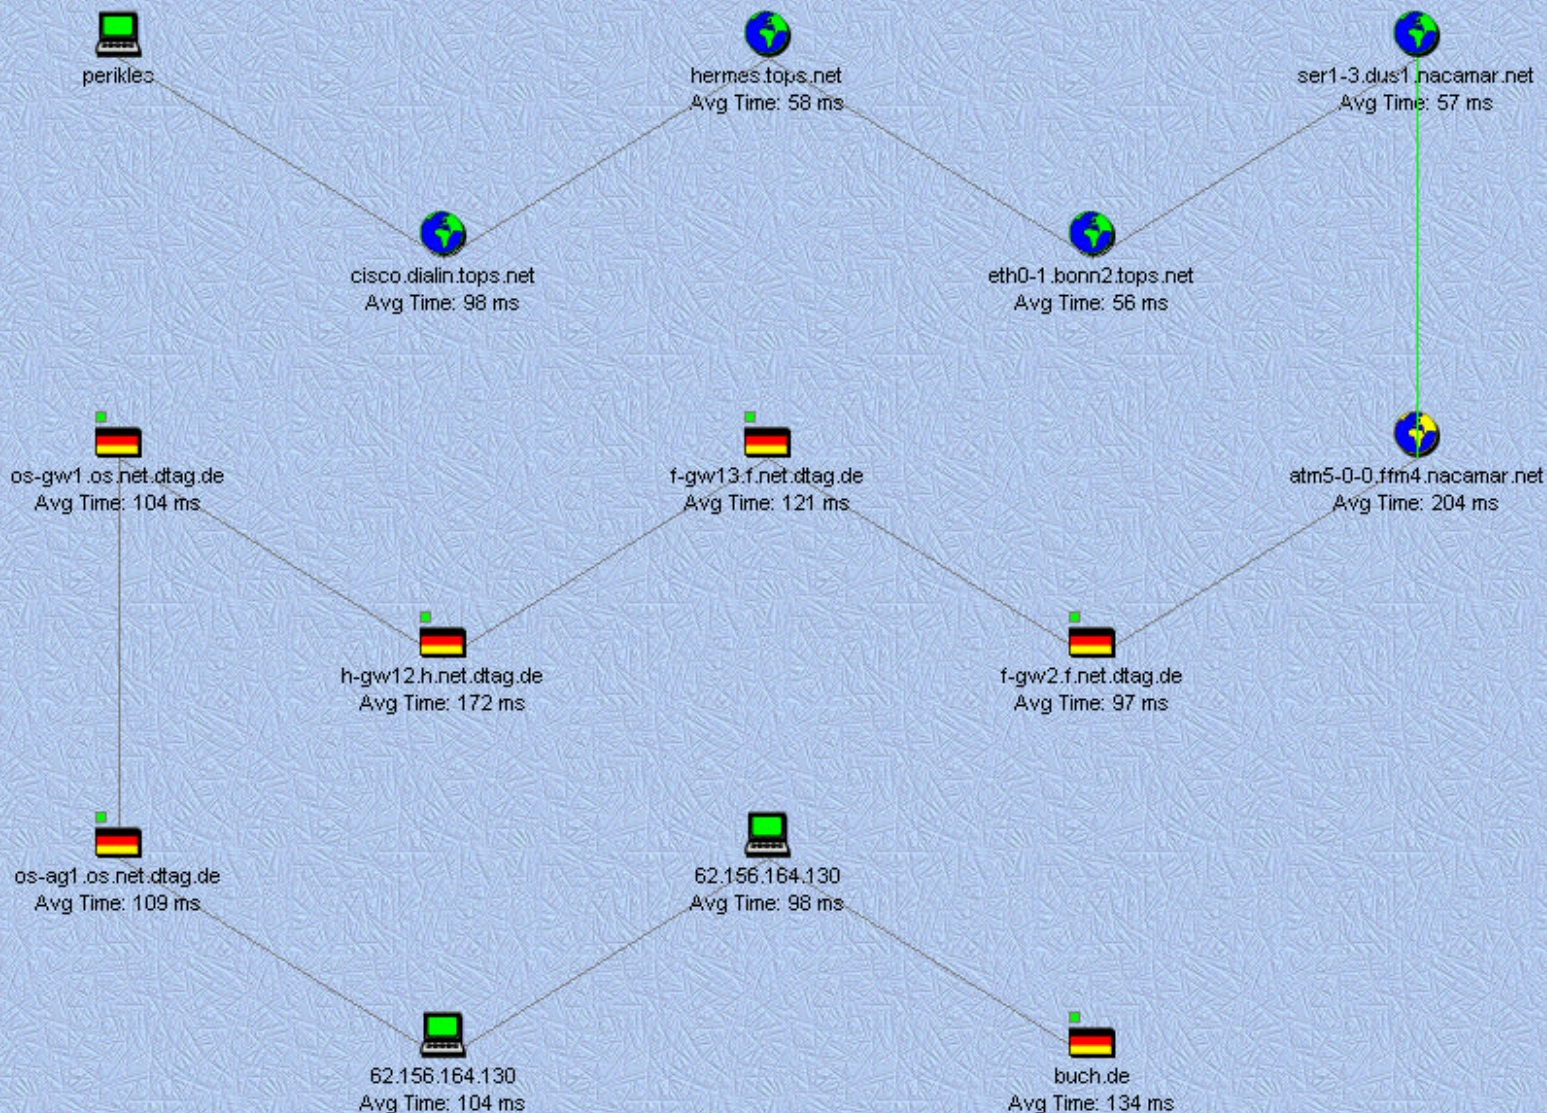

Map

Nodes

List

Graph

amazon.de

buch.de

Pinging Node 7 - f-gw2.f.net.dtag.de (194.25.6.221)