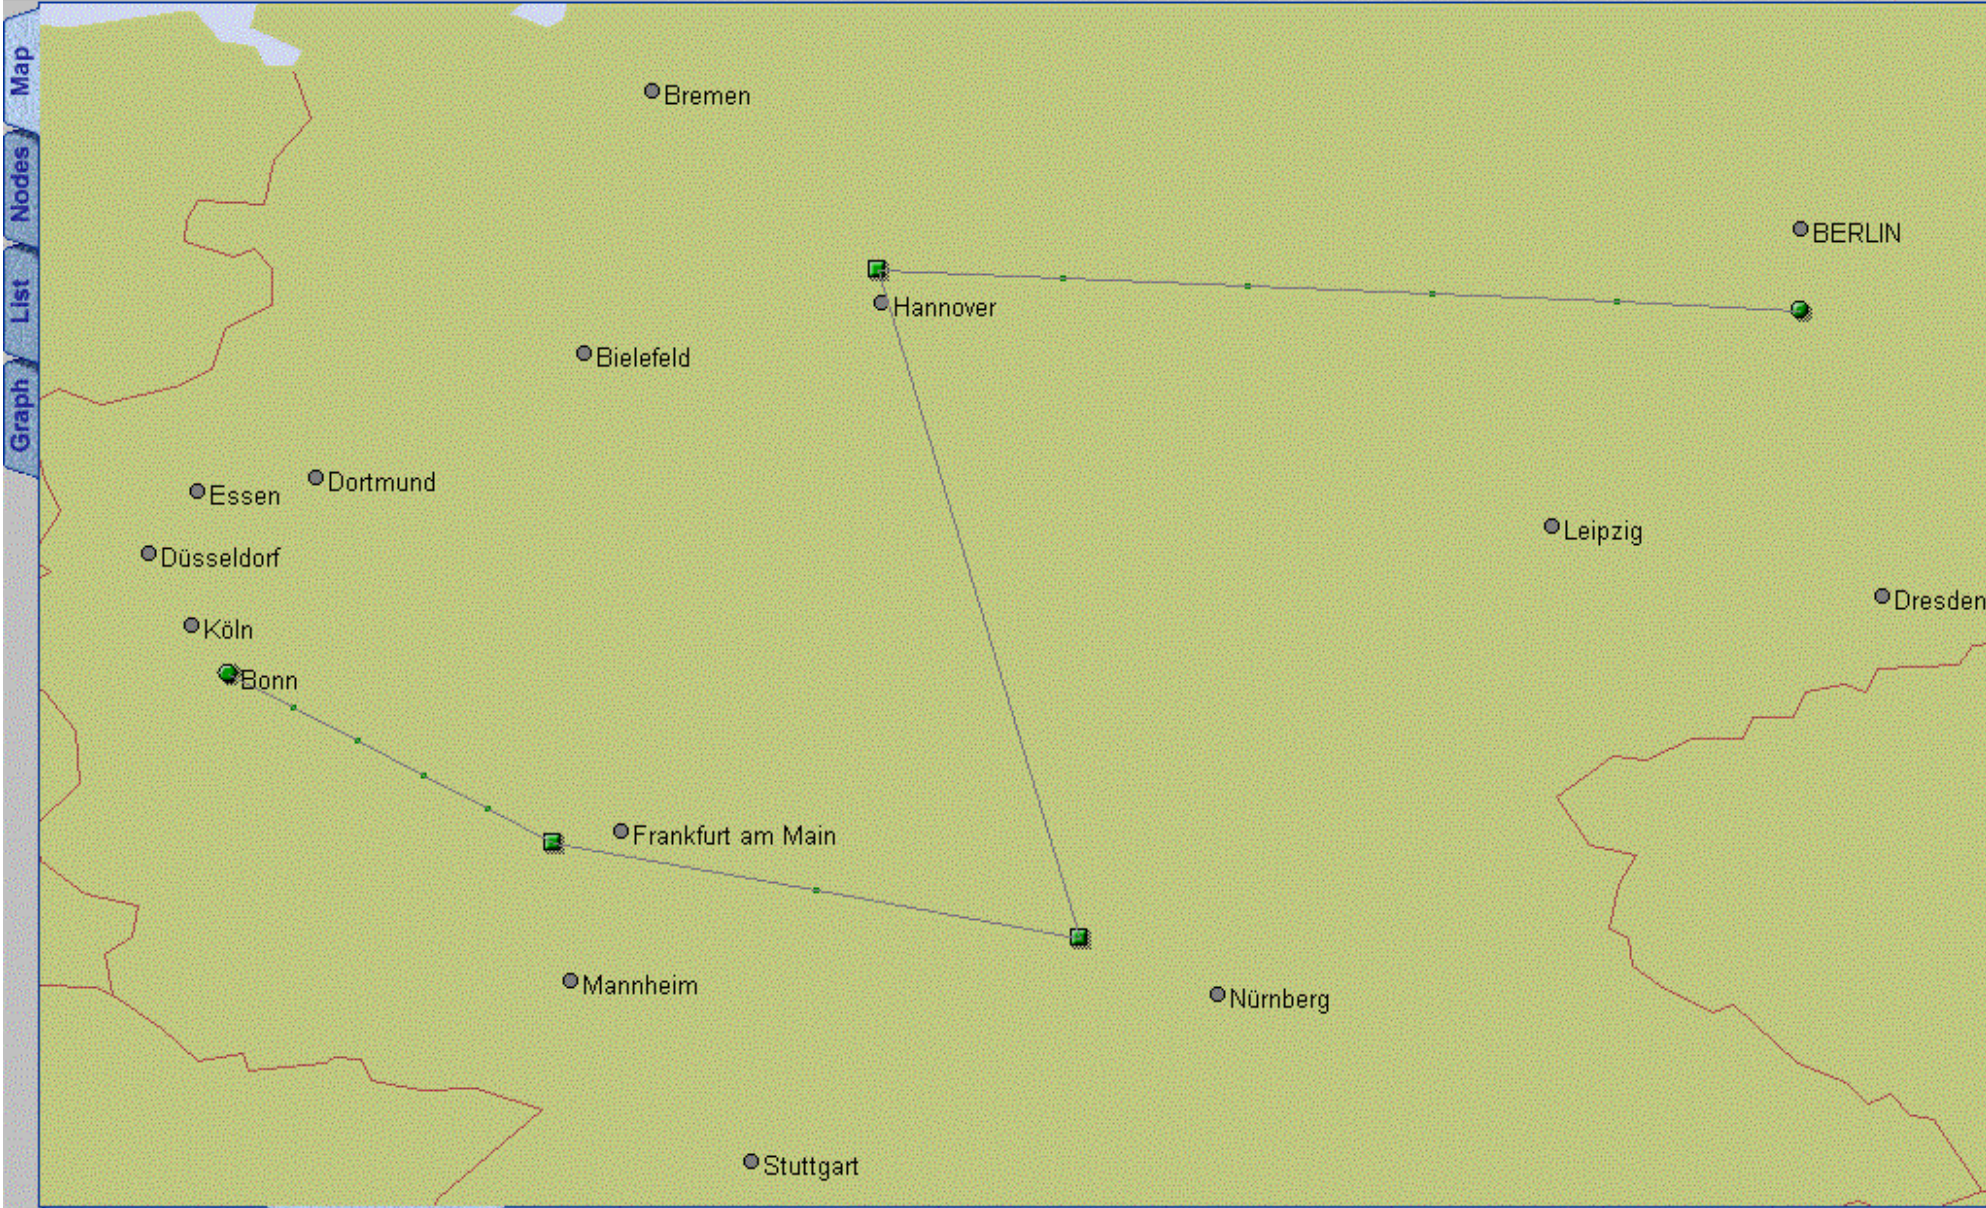

Nodes

List

Graph

amazon.de

buch.de

Pinging Node 7 - f-gw2.f.net.dtag.de (194.25.6.221)

Pinging Node 10 - os-gw1.os.net.dtag.de (194.25.121.170)