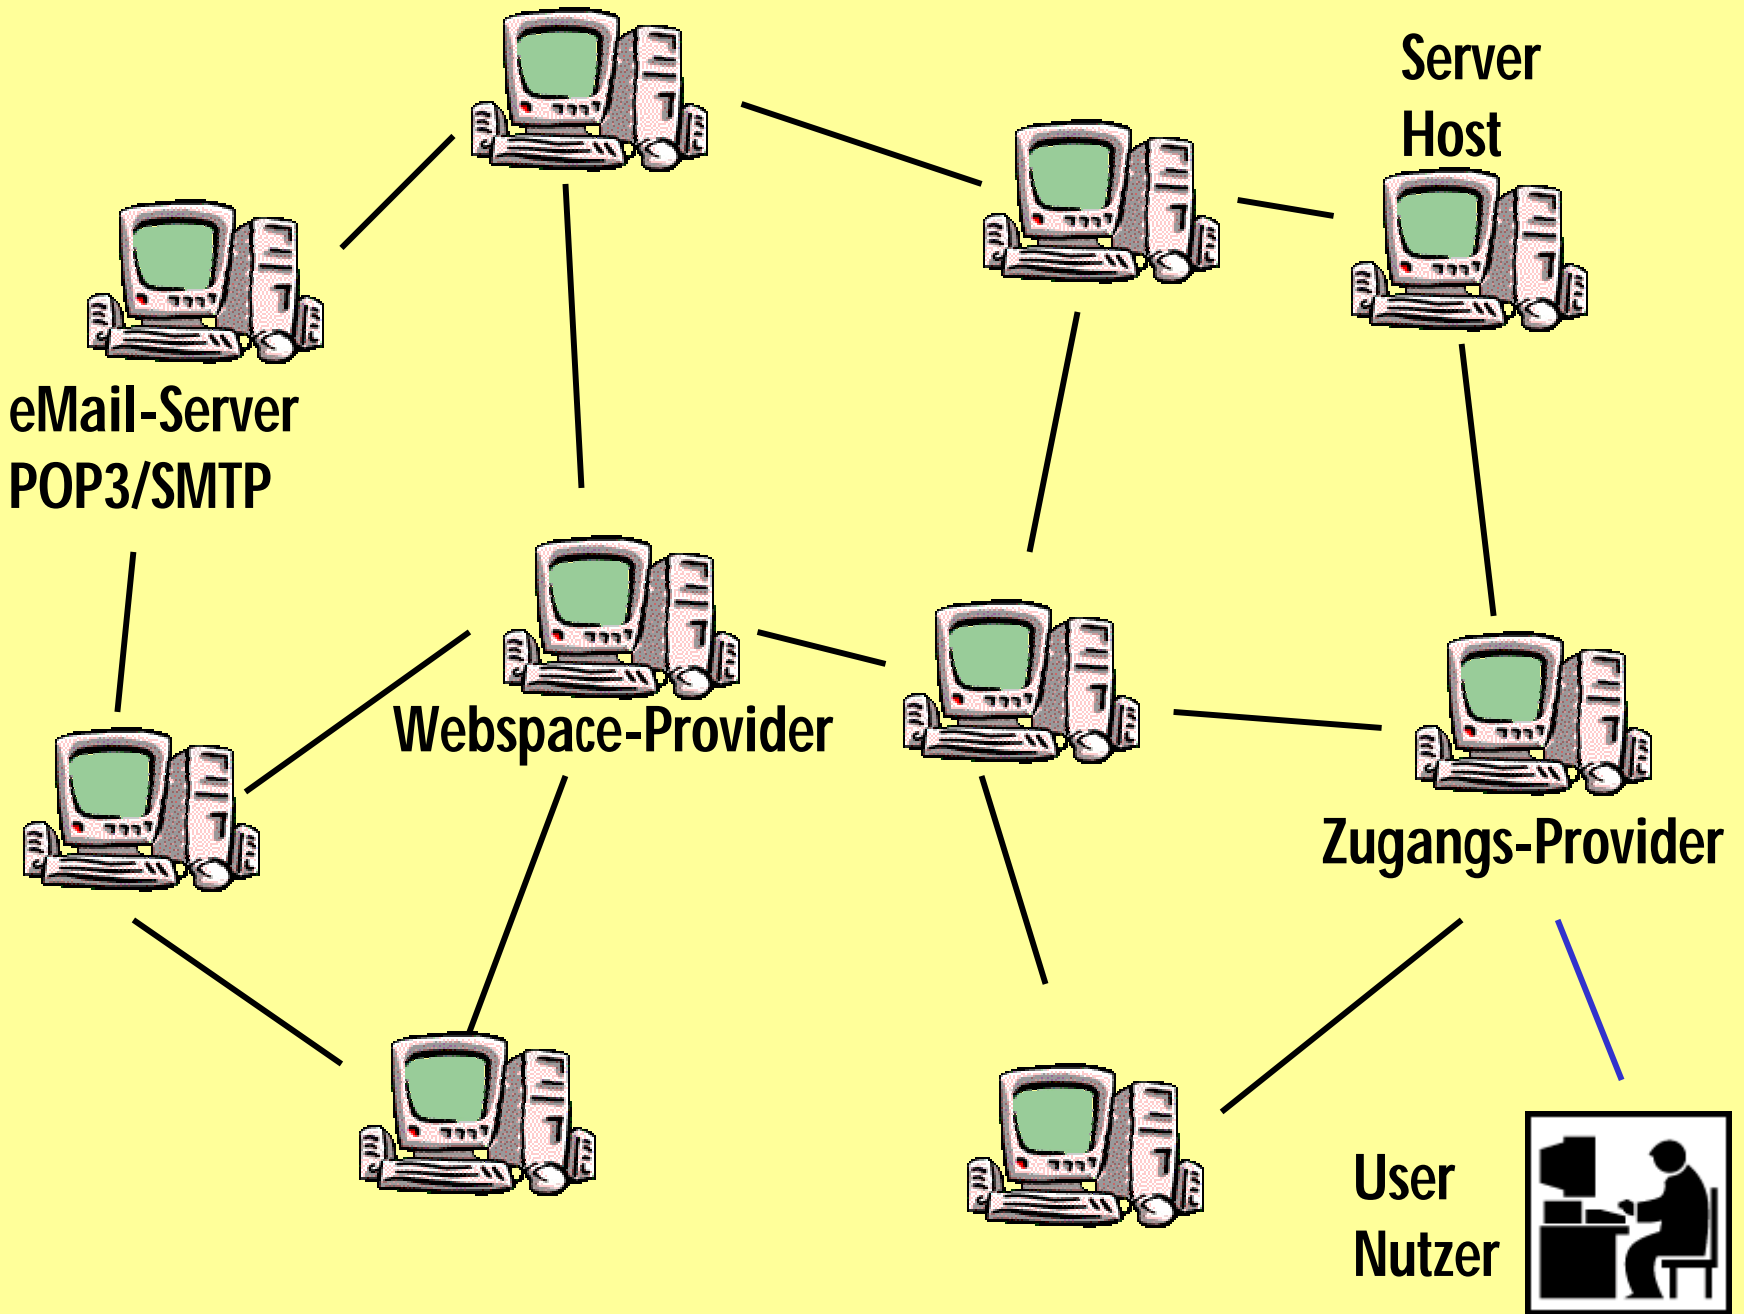

Application-Service-Provider

Die Adresse im WWW

Adresse	http://	www.	fh-rhein-sieg.	de
URL	Hypertext	World	(Second Level)	Top-
Uniform	Transfer	Wide	Domain	Level-
Ressource	Protocol	Web		Domain
Locator				